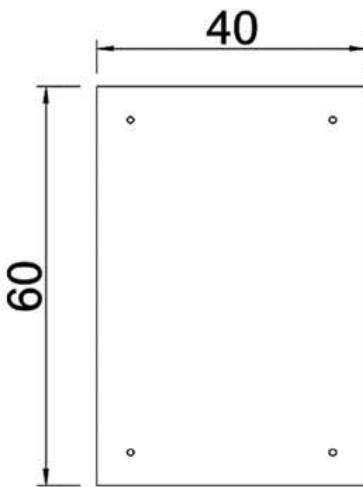

04_ Cardwell Garden Centre, Devlin Interior Design

05_ Tempini Showroom

SCHEDA TECNICA - DATA SHEET

MW01:

Scatola composta da 4 pannelli
Box composed by 4 panels

Pannello forato 40x60 cm in lamiera di acciaio zincato, rivestita in modo permanente con film PVC. Spessore 6/10.
Certificato per fonoassorbenza fino a un coefficiente α 0,70.