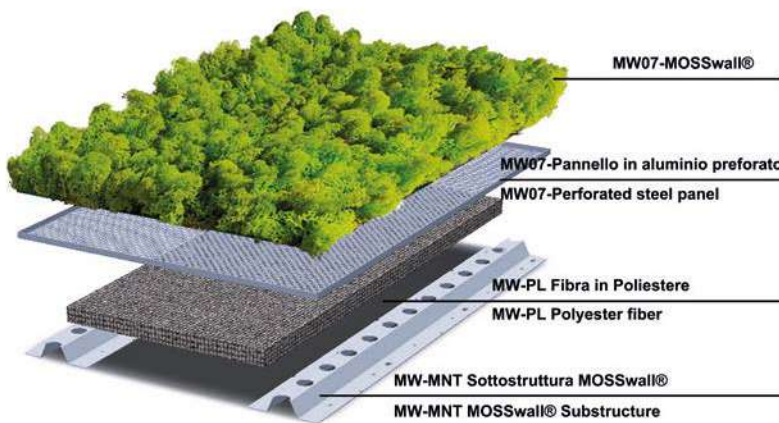

04_ Cardwell Garden Centre, Devlin Interior Design

05_ Tempini Showroom

SCHEDA TECNICA - DATA SHEET

MW01:

Scatola composta da 4 pannelli
Box composed by 4 panels

Pannello forato 40x60 cm in lamiera di acciaio zincato, rivestita in modo permanente con film PVC. Spessore 6/10.
Certificato per fonoassorbenza fino a un coefficiente α 0,70.