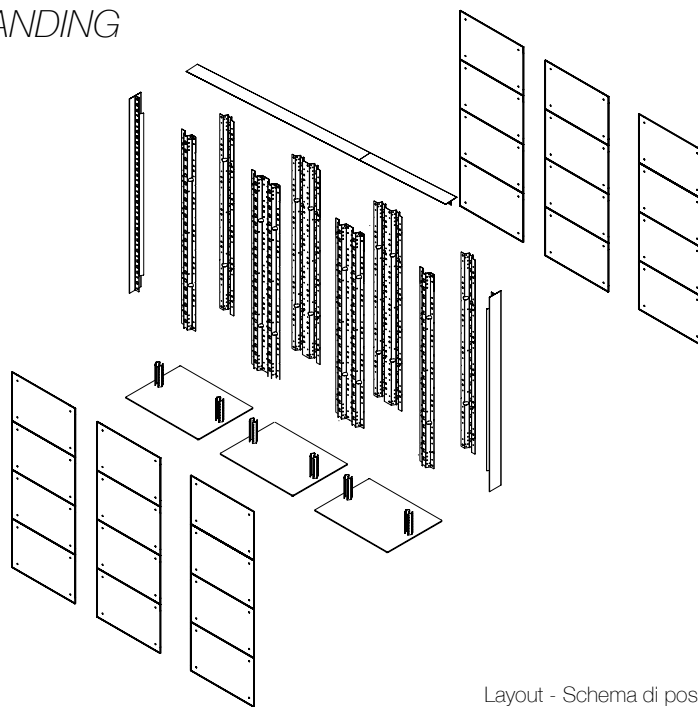

SCHEDA TECNICA - DATA SHEET

PARETE AUTOPORTANTE - FREESTANDING

CARATTERISTICHE DEL PRODOTTO

Sottostruttura per realizzare pareti autoportanti di altezza variabile fino a 160 cm rivestite con pannelli MOSSwall® 60x40 cm in lamiera di acciaio zincato.

PRODUCT FEATURES

Substructure system to realize freestanding wall up to 160 cm high covered with MOSSwall® panel 40x60 cm in galvanized steel sheet.

Layout - Schema di posa

Cod	W	L		
MNT 120	11 cm	120 cm	1,20 kg	2 pz.
MNT 160	11 cm	160 cm	1,60 kg	2 pz.
MNT DOPPIO 120	11 cm	120 cm	2,40 kg	2 pz.
MNT DOPPIO 160	11 cm	160 cm	3,19 kg	2 pz.
MW - B	60 cm	45 cm	13,00 kg	2 pz.
MNT CARTER 120	3,5 cm	120 cm	0,576 kg	2 pz.
MNT CARTER 160	3,5 cm	160 cm	0,768 kg	2 pz.
MW - TOP 60	3,5 cm	60 cm	0,288 kg	2 pz.
MW - TOP 120	3,5 cm	120 cm	0,576 kg	2 pz.

TUTTE LE FINITURE METALLICHE
sono disponibili in colore bianco e marrone

ALL METAL FINISHES
are available in white and dark brown colors