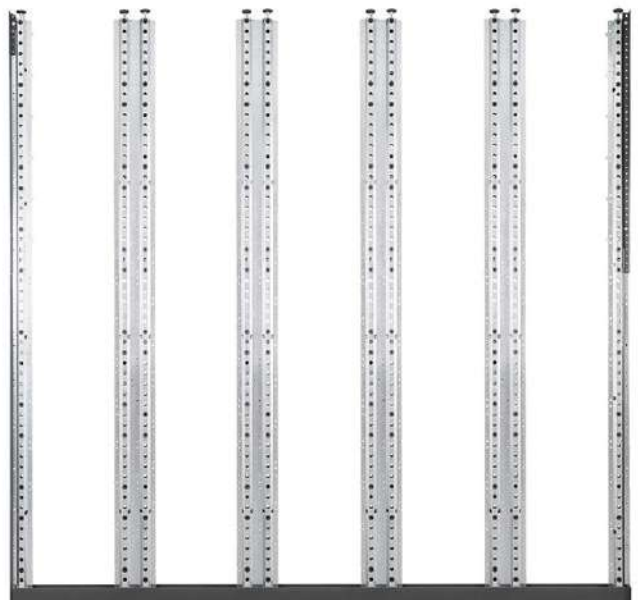

ALL METAL FINISHES

are available in white and dark brown colors

Prospetto - Prospect