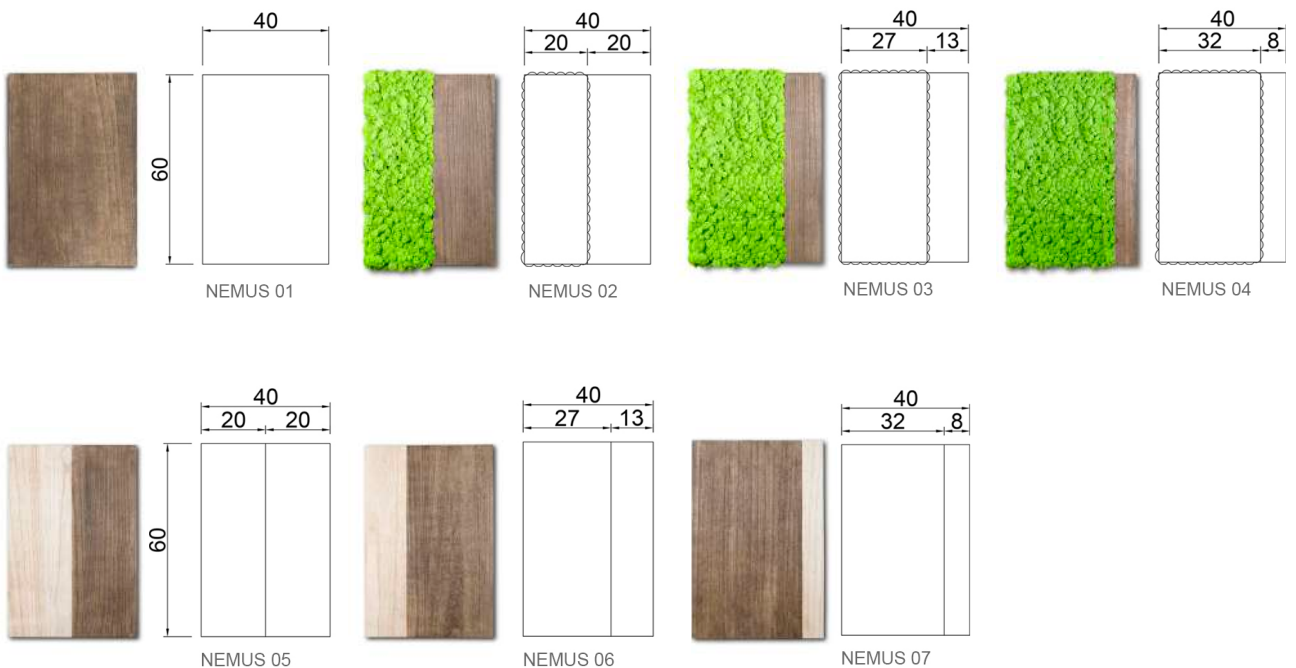

Cod	W	L
NEMUS 01	40 cm	60 cm
NEMUS 02	40 cm	60 cm
NEMUS 03	40 cm	60 cm
NEMUS 04	40 cm	60 cm
NEMUS 05	40 cm	60 cm
NEMUS 06	40 cm	60 cm
NEMUS 07	40 cm	60 cm

DESIGN BY ARCHITECT I. BRIOSCHI

Finiture legno:
Naturale o zenzero
All panels available in colors:
Natural or zenzero

Scatola composta da 4 pannelli con identica finitura
Box composed by 4 panels with same colors

CERTIFICAZIONI - CERTIFICATIONS

Verde Profilo® è stata la prima in assoluto a introdurre sul mercato le pareti verdi realizzate in moss stabilizzato, creando "pareti verdi verticali" che non necessitano di manutenzione.