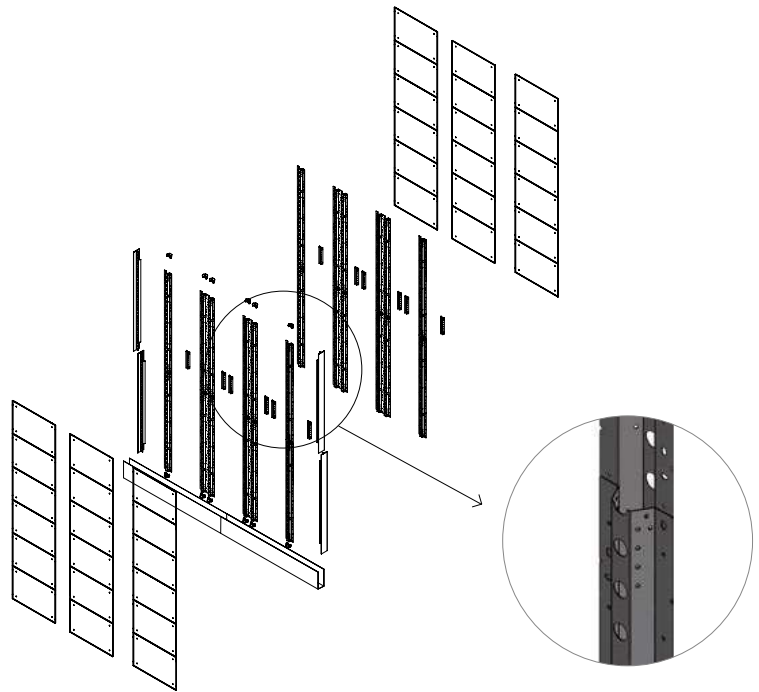

CARATTERISTICHE DEL PRODOTTO

Sottostruttura per realizzare pareti divisorie rivestite con pannelli MOSSwall® 60x40 cm in lamiera di acciaio zincato.

SUBSTRUCTURE / SOTTOSTRUTTURA: PRODUCT FEATURES

Substructure system to realize room divider covered with MOSSwall® panel 40x60 cm in galvanized steel sheet.