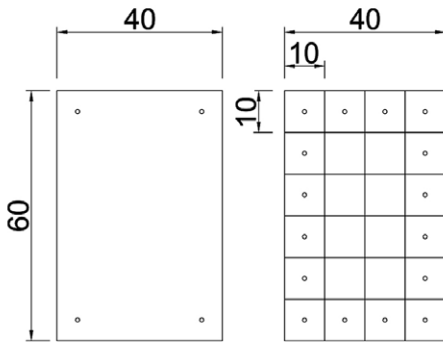

SCHEDA TECNICA - DATA SHEET

SOTTOSTRUTTURA / SUBSTRUCTURE

CARATTERISTICHE DEL PRODOTTO

Pannello 60x40 cm in lamiera di acciaio zincato, rivestita in modo permanente con film PVC. Spessore 6/10.

PRODUCT FEATURES

Panel 40x60 cm in galvanized steel sheet covered permanently with PVC film. Thickness 6/10.

Cod	W	L	Kg	Thk
MW01	40 cm	60 cm	2,4	~ 6 cm