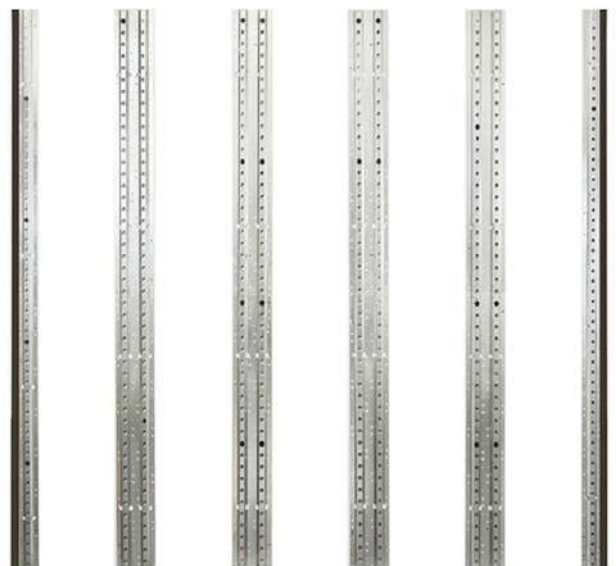

ALL METAL FINISHES

are available in white and dark brown colors

Prospetto - Prospect