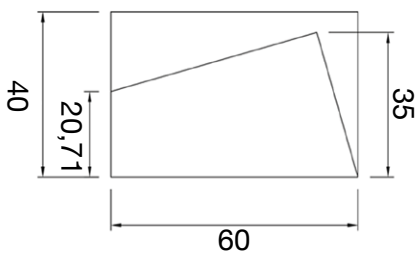

NEMUS APPLIQUE 60