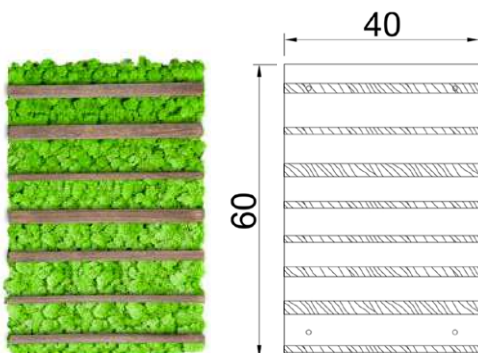

SCHEDA TECNICA - DATA SHEET

CARATTERISTICHE DEL PRODOTTO

Pannello 60x40 cm in lamiera di acciaio zincato, rivestita in modo permanente con film PVC. Spessore 6/10. Boiserie fissate al pannello con collante naturale. Scatola composta da 4 pannelli dello stesso tipo.

PRODUCT FEATURES

Panel 40x60 cm in galvanized steel sheet covered permanently with PVC film. Thickness 6/10. Boiserie fixed to the panels by natural glue. Box composed by 4 panels of the same type.

Cod	W	L	Kg
NEMUS 08	40 cm	60 cm	w 2,6
NEMUS 09	40 cm	60 cm	w 2,6

Finiture legno:

Naturale o zenzero

All panels available in colors:

Natural or zenzero

DESIGN BY ARCHITECT I. BRIOSCHI

NEMUS 08