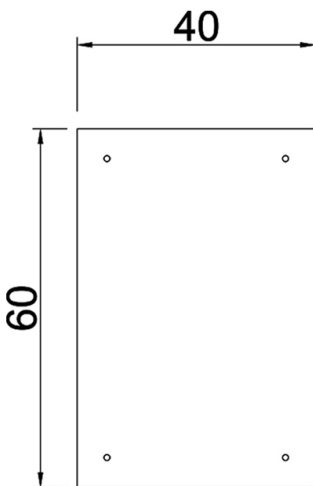

MW02

Scatola composta da 1 pannello
Box composed by 1 panel

MW01:

Pannello 60x40 cm in lamiera di acciaio zincato, rivestita in modo permanente con film PVC. Spessore 6/10.

MW02:

Stessa composizione di MW01 ma pannello predisposto per linee di taglio e per la finitura delle pareti.