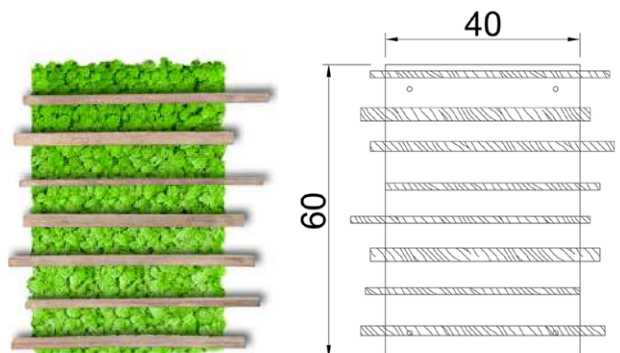

SCHEDA TECNICA - DATA SHEET

CARATTERISTICHE DEL PRODOTTO

Pannello 60x40 cm in lamiera di acciaio zincato, rivestita in modo permanente con film PVC. Spessore 6/10. Boiserie fissate al pannello con collante naturale. Scatola composta da 4 pannelli dello stesso tipo.

PRODUCT FEATURES

Panel 40x60 cm in galvanized steel sheet covered permanently with PVC film. Thickness 6/10. Boiserie fixed to the panels by natural glue. Box composed by 4 panels of the same type.

Cod	W	L	Kg
NEMUS 08	40 cm	60 cm	w 2,6
NEMUS 09	40 cm	60 cm	w 2,6

Finiture legno:

Naturale o zenzero

All panels available in colors:

Natural or zenzero

DESIGN BY ARCHITECT I. BRIOSCHI

NEMUS 09