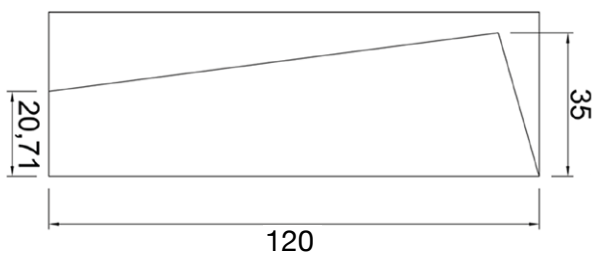

NEMUS APPLIQUE 120