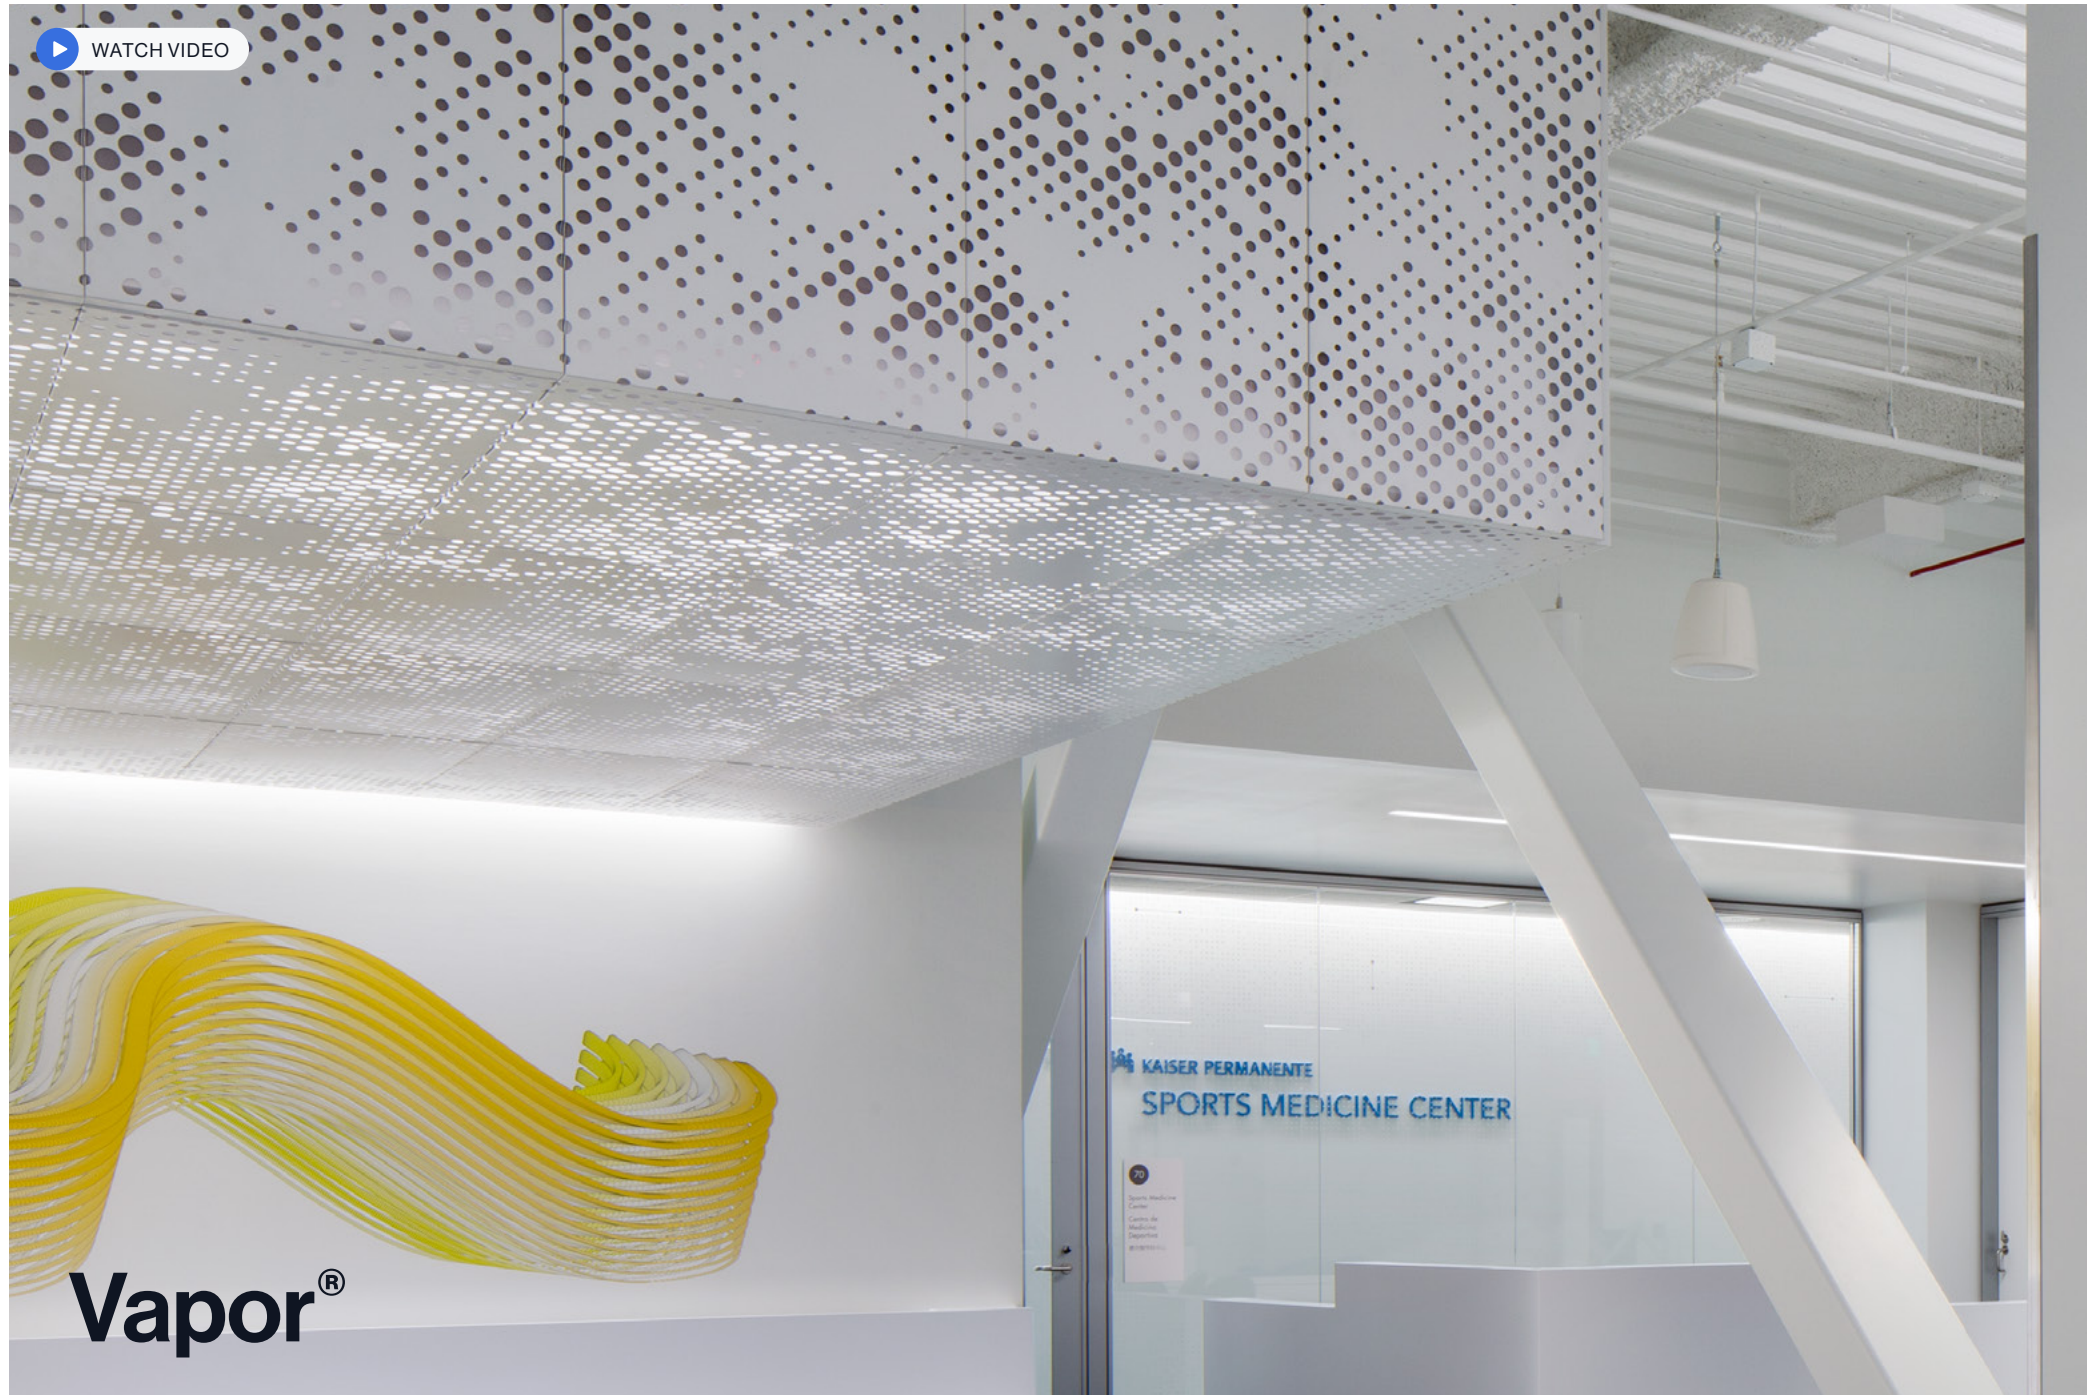

WATCH VIDEO

Vapor®

Cumula