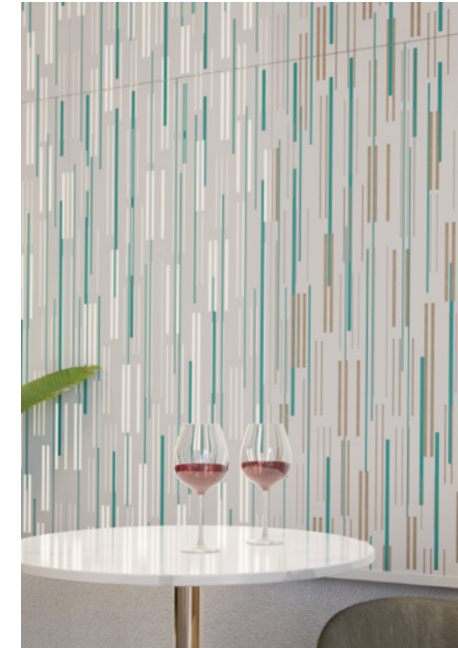

WATCH VIDEO

VaporHue™

Astra

Astra

Available Printed Hues

- Pacific
- Cove
- Capri
- Grove
- Sierra
- Adobe
- Petra
- Canyon
- Sol
- Phoenix
- Mesa
- Sahara
- Sequoia
- Lunar
- Quarry
- Eclipse

03 VaporHue™