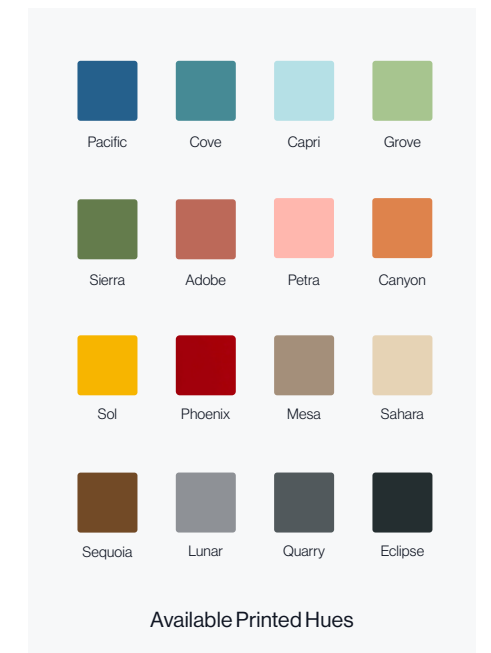

Pop

Flora

Available Printed Hues

- Pacific
- Cove
- Capri
- Grove
- Sierra
- Adobe
- Petra
- Canyon
- Sol
- Phoenix
- Mesa
- Sahara
- Sequoia
- Lunar
- Quarry
- Eclipse

03 VaporHue™

Vapor®
Graphic Perf®

VaporSoft®