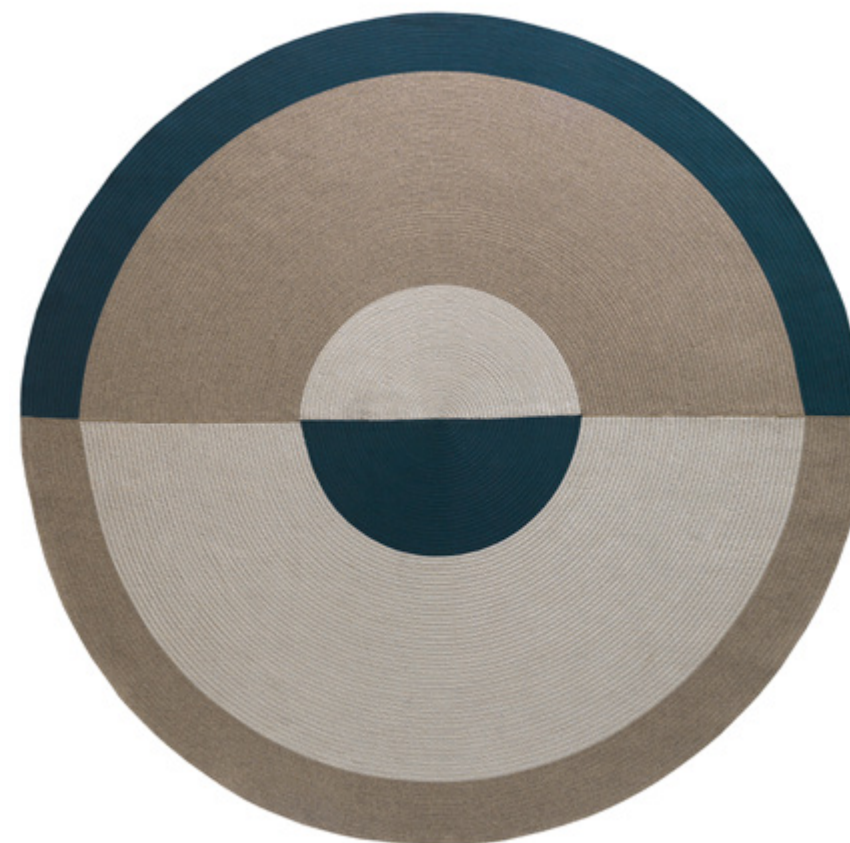

PALMA

ROUNDED

Palma
PLR-01

Infinite possibilities for infinite projects.

Posibilidades infinitas para infinitos proyectos.

Des possibilités infinies pour des projets sans fin.

PLR-01

Colors | Colores | Couleurs 23, 27 & 41
Height | Altura | Hauteur 0,35 in / 9 mm
Weight | Peso | Poids 7,54 oz/ft² / 2.300 g/m²
Max. wide | Anchura máxima | Largeur max. 9' / 3 m
Polypropylene | Polipropileno | Polypropylène