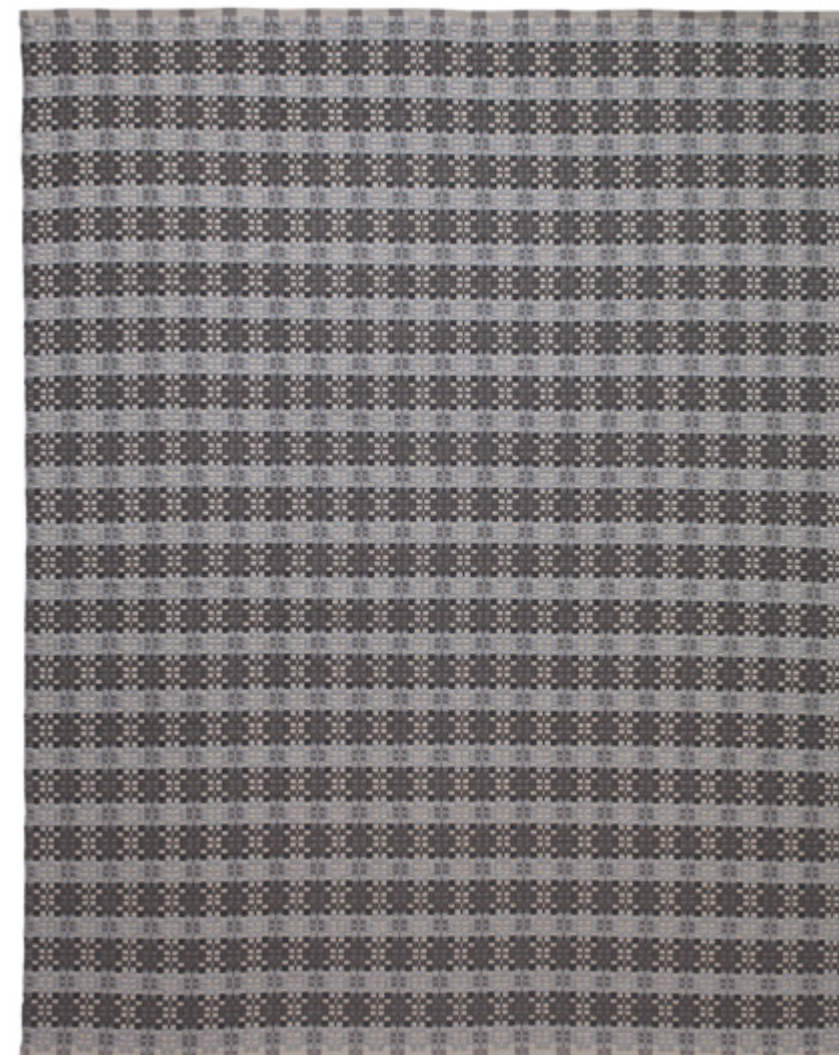

PL-04

Colors | Colores | Couleurs 13, 16, 21, & 27
Height | Altura | Hauteur 0,35 in / 9 mm
Weight | Peso | Poids 7,54 oz/ft² / 2.300 g/m²
Max. wide | Anchura máxima | Largeur max. 18' / 5,5 m
Polypropylene | Polipropileno | Polypropylène

6'x9' | 200x275 cm
8'x10' | 250x300 cm
9'x12' | 275x360 cm

*Customizable | Personalizable | Personnalisable