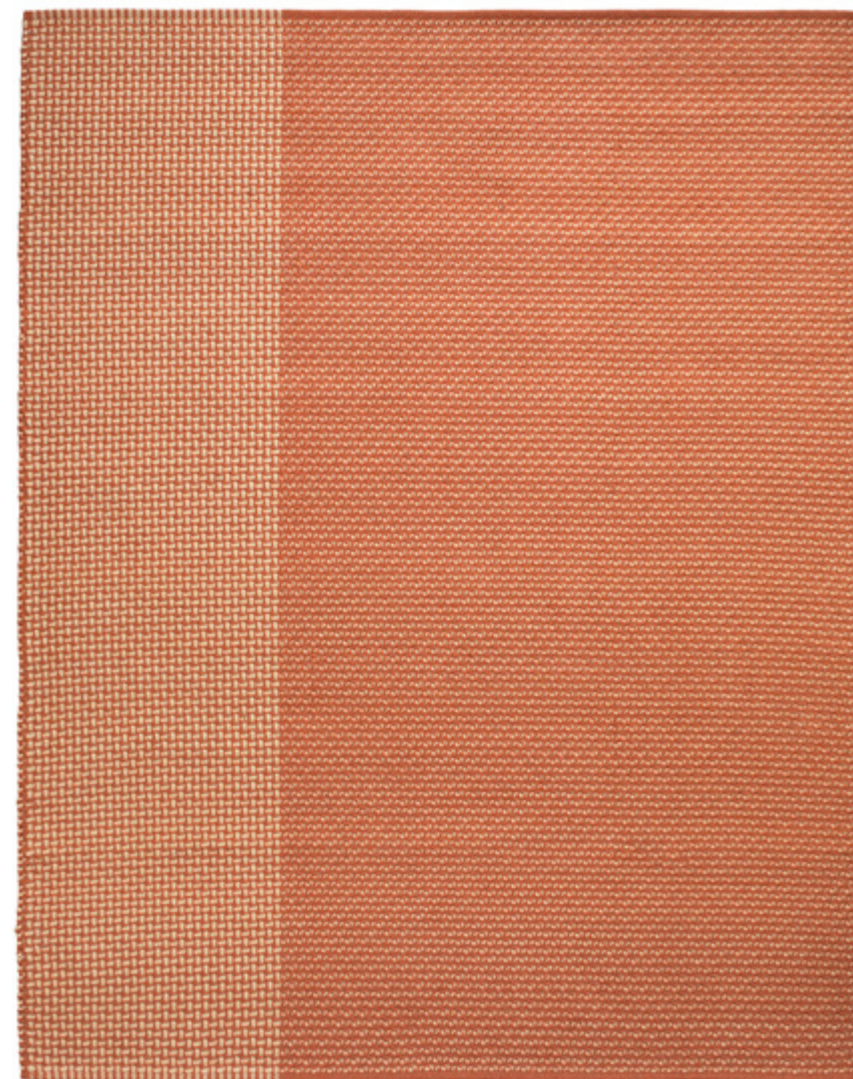

PL-11

Colors | Colores | Couleurs 5 & 35
Height | Altura | Hauteur 0,24 in / 6 mm
Weight | Peso | Poids 4,92 oz/ft² / 1.500 g/m²
Max. wide | Anchura máxima | Largeur max. 18' / 5,5 m
Polypropylene | Polipropileno | Polypropylène

6'x9' | 200x275 cm
8'x10' | 250x300 cm
9'x12' | 275x360 cm

*Customizable | Personalizable | Personnalisable