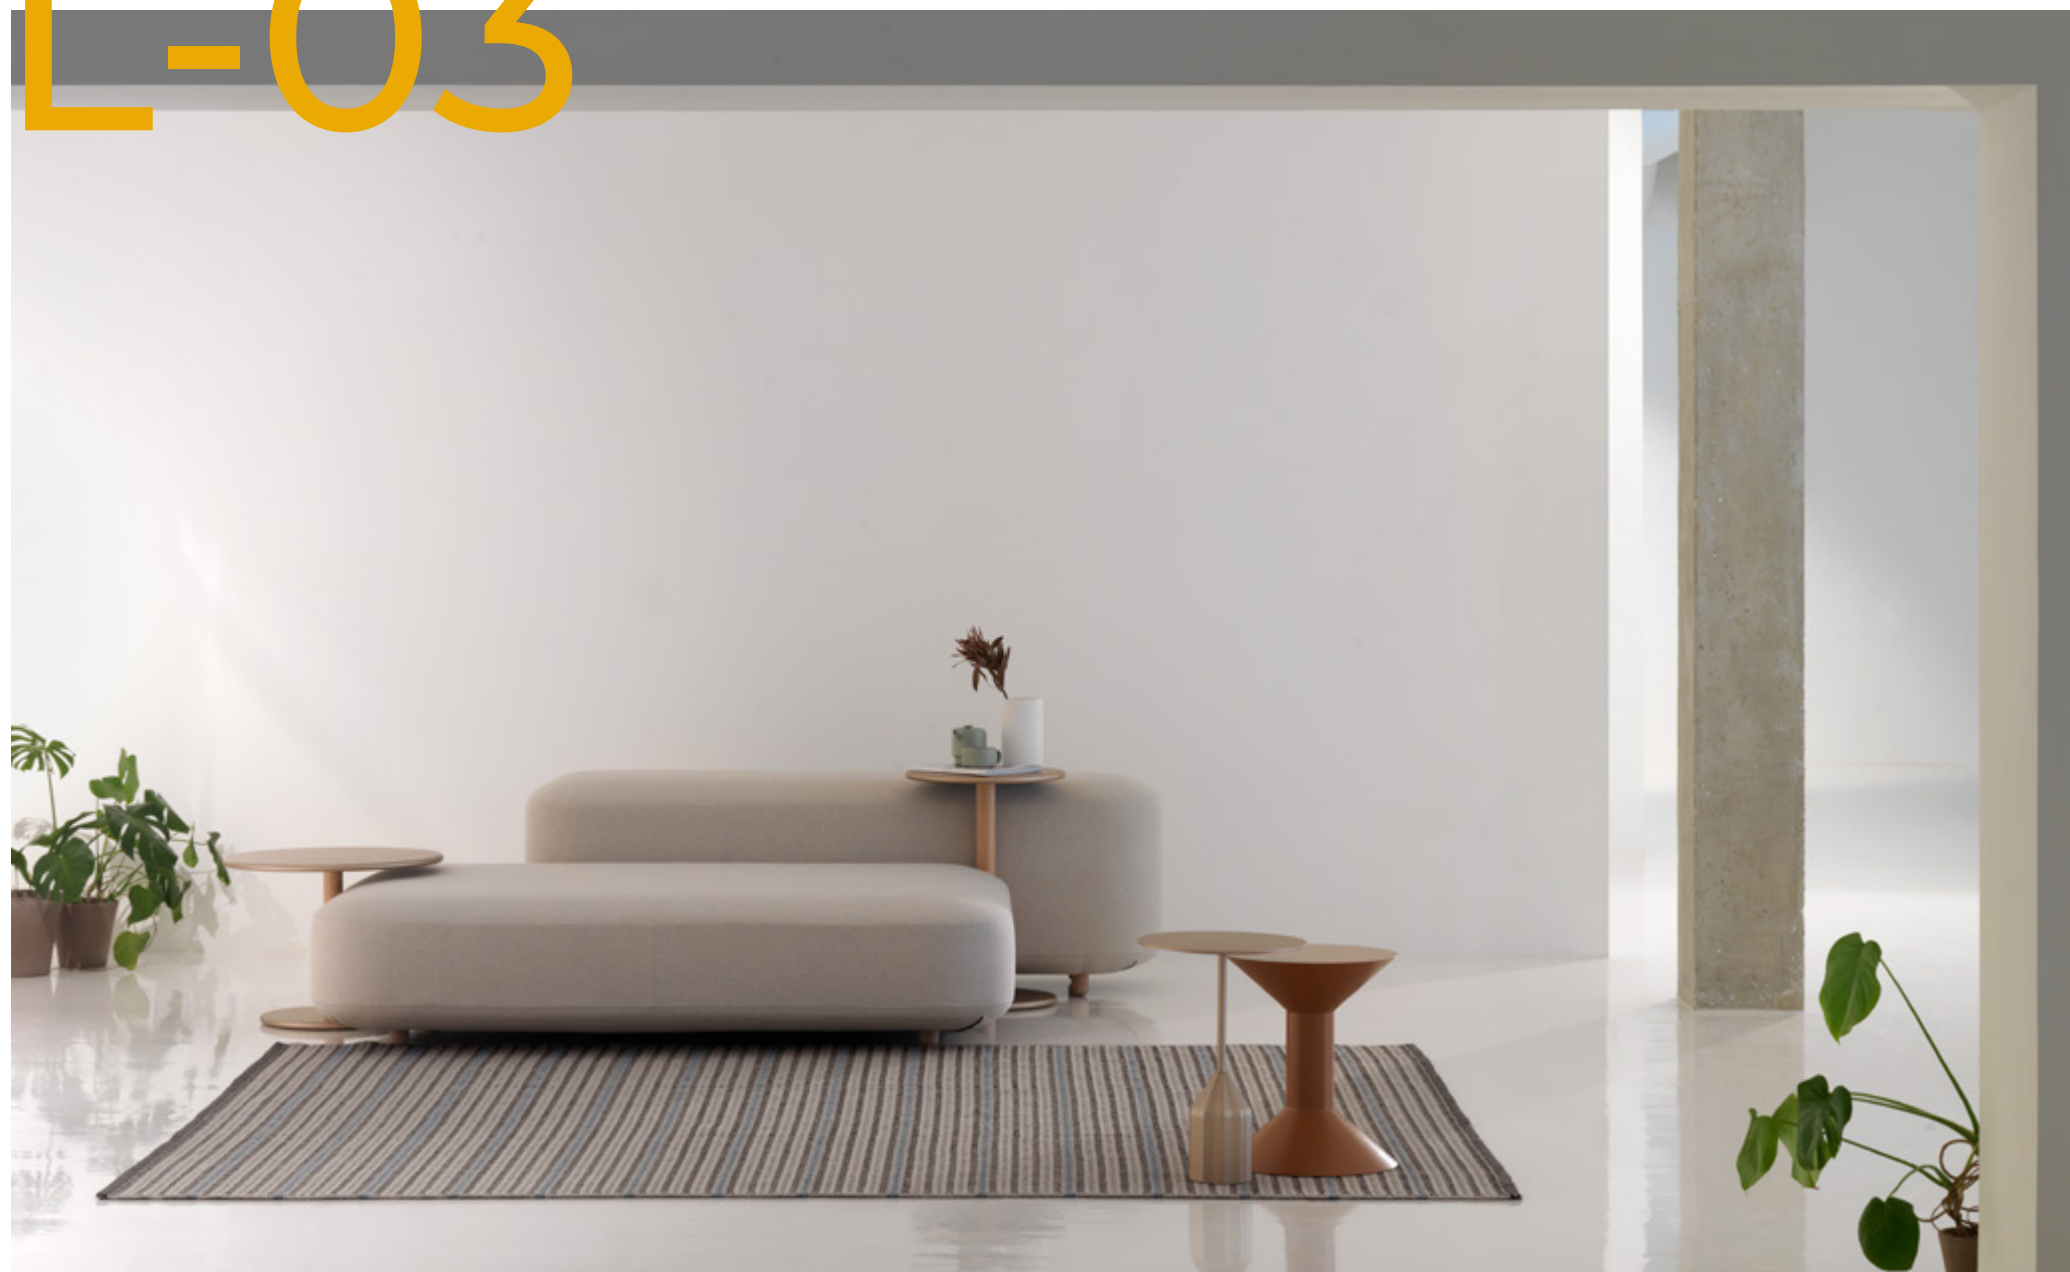

Palma

PL-03