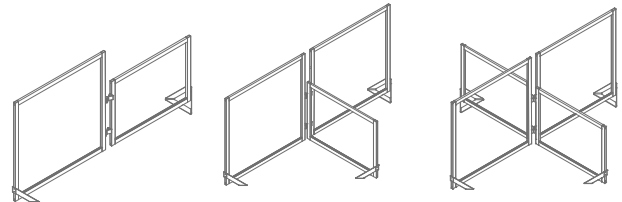

COMPOSITIONS / COMPOSICIONES

ACCESSORIES / ACCESORIOS

Wheels
Ruedas

Light
Iluminación