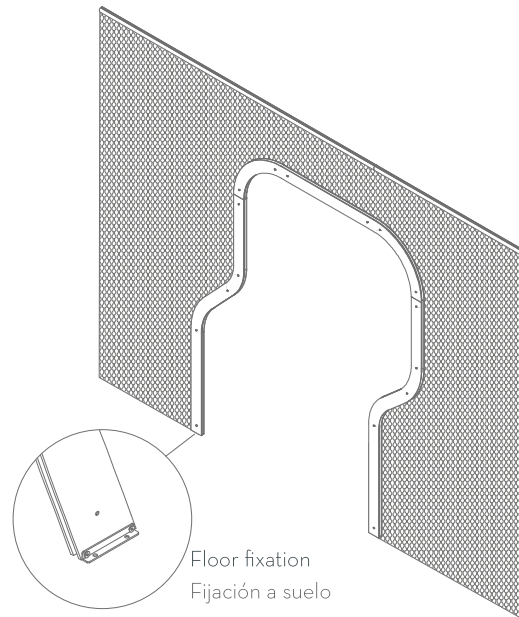

Para que la estructura se adecue a las características del lugar se puede elegir un patrón del catálogo Collections o sugerir un diseño propio en colores brillantes o satinados.

SIZES & SHAPES MEDIDAS Y FORMAS

Shapes can be developed under request. Sizes can be customized in height and width.

Las formas deseadas se pueden desarrollar bajo petición. Las medidas pueden personalizarse a lo alto y ancho.

SHAPE FRAME