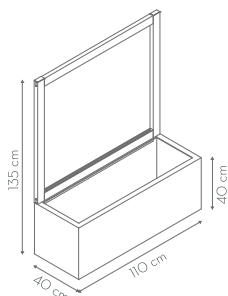

hobbyflower

Krskadecor and Hobbyflower have collaborated to create Boira, hydro planter with a personalized frame, combining the best of each company. It is a versatile space separator thanks to its many customization possibilities. The combination of art and plants that improve mood and reduce stress is an incredible solution.

Krskadecor y Hobbyflower han colaborado para crear Boira, una hidro jardinera con marco personalizado, aunando lo mejor de cada empresa. Se trata de un separador de ambientes de lo más versátil gracias a sus múltiples posibilidades de personalización. La combinación de arte y plantas que mejoran el estado de ánimo y reducen el estrés, es una solución increíble.

MATERIALS AND FINISHES / MATERIALES Y ACABADOS

HYDRO PLANTER / HIDROJARDINERA

Automatic irrigation system with polyethylene base and stainless steel casing.

Sistema automático de riego con base de polietileno y envolvente de acero inoxidable.

FRAME / MARCO

Metal elements suitable for outdoor use. Lacquered aluminium.

Elementos metálicos aptos para exterior. Aluminio lacado.

STANDARD COLORS / COLORES ESTÁNDAR

Custom RAL colors upon request.

Colores RAL personalizados bajo petición.

CHAIN / CADENA

Anodized aluminum chains. Snina link.

Standard density: 100 strands/meter.

Cadenas de aluminio anodizado. Eslabón Snina.

Espaciado estándar: 100 tiras/metro.