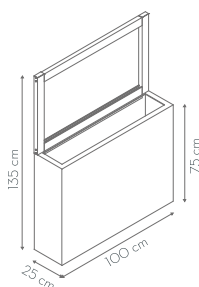

hobbyflower

Krskadecor and Hobbyflower have collaborated to create Boira, hydro planter with a personalized frame, combining the best of each company. It is a versatile space separator thanks to its many customization possibilities. The combination of art and plants that improve mood and reduce stress is an incredible solution.

Krskadecor y Hobbyflower han colaborado para crear Boira, una hidro jardinera con marco personalizado, aunando lo mejor de cada empresa. Se trata de un separador de ambientes de lo más versátil gracias a sus múltiples posibilidades de personalización. La combinación de arte y plantas que mejoran el estado de ánimo y reducen el estrés, es una solución increíble.

MATERIALS AND FINISHES / MATERIALES Y ACABADOS

HYDRO PLANTER / HIDROJARDINERA

Automatic irrigation system with polyethylene base and stainless steel casing.

Sistema automático de riego con base de polietileno y envolvente de acero inoxidable.

FRAME / MARCO

Metal elements suitable for outdoor use. Lacquered aluminium.

Elementos metálicos aptos para exterior. Aluminio lacado.

STANDARD COLORS / COLORES ESTÁNDAR

Custom RAL colors upon request.

Colores RAL personalizados bajo petición.

CHAIN / CADENA

Anodized aluminum chains. Snina link.

Standard density: 100 strands/meter.

Cadenas de aluminio anodizado. Eslabón Snina.

Espaciado estándar: 100 tiras/metro.